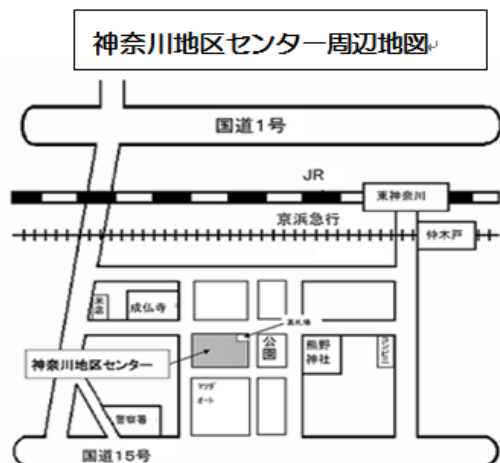

*来月(7月)の開催会場は菅田地区センター(3階)です。

会場のご案内

交通: (JR) 東神奈川駅 徒歩 6分
 (京急) 仲木戸駅 //
 (東急) 反町駅 徒歩 12分
 バス: ニッ谷町 徒歩 5分

<http://pc-kanagawa.watson.jp>

パソコン神奈川宿

協力: 神奈川地区センター
 後援: 神奈川区役所