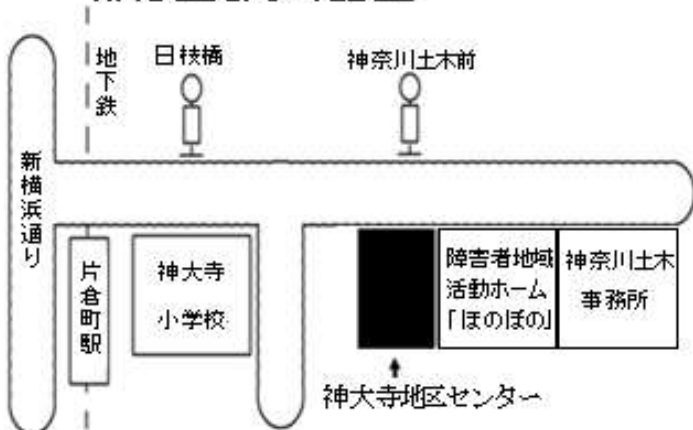

パソコン神奈川宿 主催

一対一で対応

パソコン相談コーナー

困っている
スマホ
パソコン
タブレット

パソコンの基礎から勉強したい

ワードや、エクセルレベルアップしたい

インターネットデジカメなどを
楽しみたい!

タブレット

説明書作成

表、グラフ

検索

ショッピング

写真を加工

お待ちしています

パソコン神奈川宿

パソコンボランティア 募集しています。
(直接会場へお越しください)

平成30年10月の開催

開催日	10月4日(木) ・ 11日(木) ・ 18日(木) ・ 25日(木)
開催時間	13:30~16:00 受付時間は 13:10~15:00
会場	神大寺地区センター 2階 (予約は不要です。)
設備	ノートパソコン8台 *ご自分のパソコンの持ち込みも歓迎します。
費用	300円 相談時間は一人60分の目安です。
問合せ先	Fax 専用受付 Fax 045-421-2098

*来月(11月)の開催会場は 神之木地区センター(3階)です。

神大寺地区センター周辺地図

会場のご案内

交通：市営バス 36系統・82系統
神奈川土木事務所 下車 徒歩1分
市営地下鉄 ブルーライン
片倉町 下車 3番出口 徒歩7分

パソコン神奈川宿 ホームページ
<http://pc-kanagawa.watson.jp>

パソコン神奈川宿 検索

協力：神大寺地区センター
後援：神奈川県役所