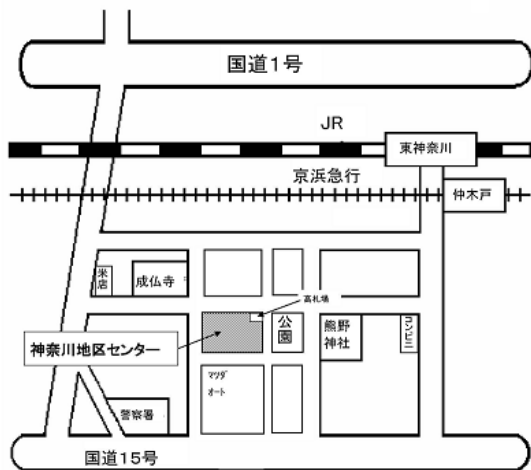

*来月(1月)の開催会場は神奈川区役所 区民活動支援センターです。

神奈川地区センター

会場のご案内

交通

東神奈川駅(JR) 仲木戸駅(京急) 徒歩6分

反町駅(東急) 徒歩12分

バス停 ニッ谷町 徒歩5分

<http://pc-kanagawa.watson.jp>