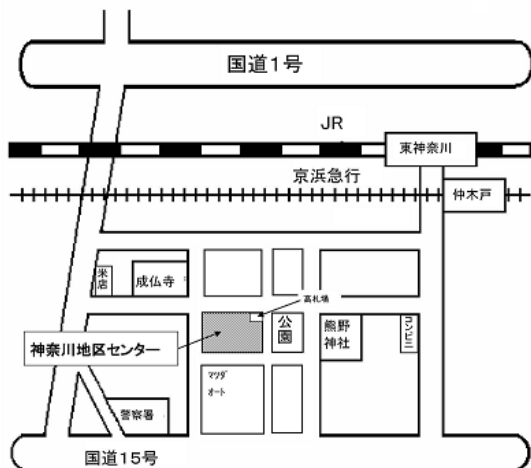

*来月(7月)の開催会場は菅田地区センターです。

神奈川地区センター

会場のご案内

交通

- 東神奈川駅 (JR) 仲木戸駅 (京急) 徒歩 6分
- 反町駅 (東急) 徒歩 12分
- バス停 ニッ谷町徒歩 5分

<http://pc-kanagawa.watson.jp>

パソコン神奈川宿

検索